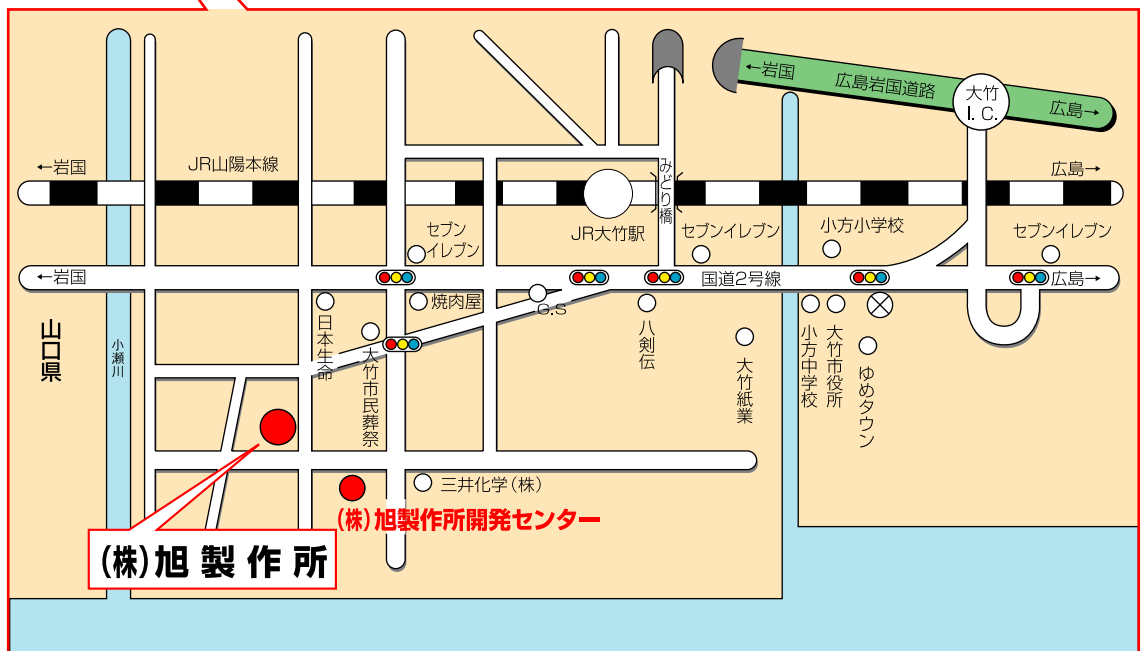

# ご案内図

## 交通のご案内

- JR山陽新幹線広島駅下車 山陽本線下り岩国方面乗換42分～  
JR大竹駅下車～タクシー5分
- 広島岩国自動車道 大竹I.C.より岩国方面へ車で10分